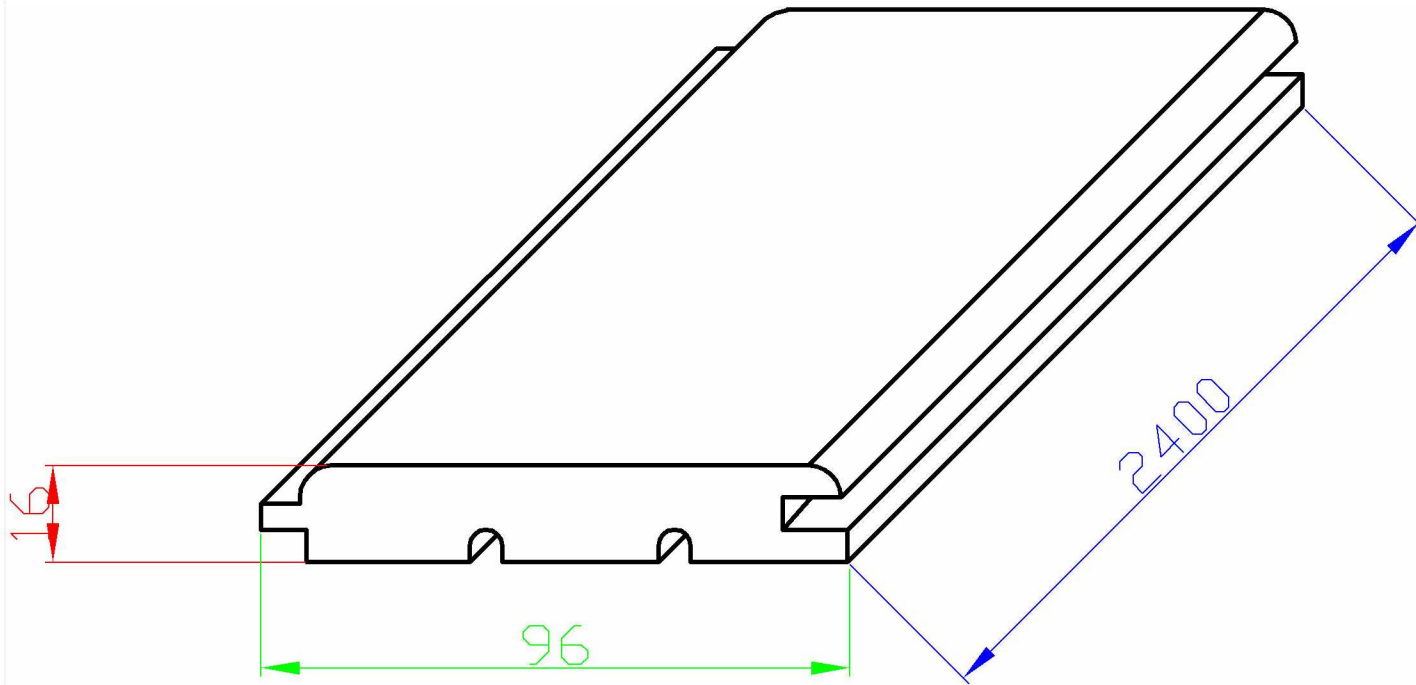

Вагонка штиль (круглая фаска)  
сорт АВ 16x96x2400 хв/п (S  
раб.=0,22кв.м)

FIRO